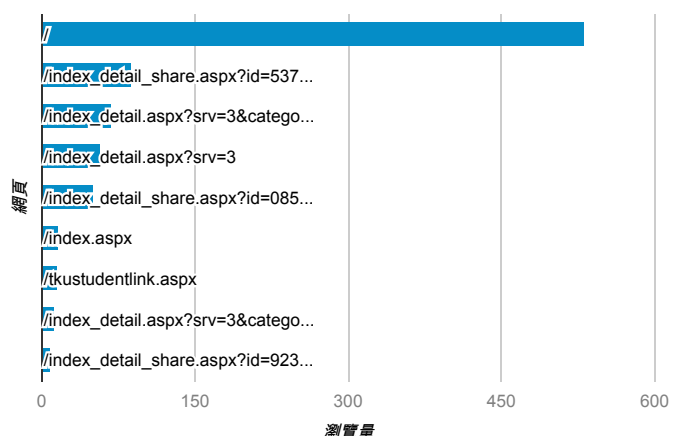

報表03_內容

2014年5月19日 - 2014年5月25日

所有工作階段
100.00%

網頁載入平均需時 (秒)

瀏覽量 (依網頁分組)

網頁載入平均需時 (秒)和瀏覽量 (依 網頁 分組)

網頁	網頁載入平均需時 (秒)	瀏覽量
/	3.29	532
/index_detail.aspx?srv=3&category=50	2.22	9
/index_detail_share.aspx?id=1159FB989764D16E	2.13	1
/intro_MISStudentInfo.aspx	1.97	4
/index_detail_share.aspx?id=E0FA47B1803FB219	1.65	2
/index_detail_share.aspx?id=D43ED443B7F57BE3	1.18	2
/index_detail_share.aspx?id=6FA505080BCB94A4	1.16	1
/index_detail.aspx?srv=3&category=26	0.99	4
/index_detail.aspx?srv=3&category=17	0.77	68
/。	0.00	3

造訪和新造訪率 (依 關鍵字 分組)

關鍵字	工作階段	% 新工作階段
(not provided)	261	92.34%
威秀工作	2	50.00%
學習檔案心得分享	2	100.00%
:http://enroll.tku.edu.tw/course.aspx?cid=sc201404	1	100.00%
12怒漢 片首法官對陪審員作何交待?	1	100.00%
工作經驗分享	1	100.00%
心得分享	1	100.00%
在電影院打工	1	100.00%
存摺不見如何看裡面多少錢	1	100.00%
有趣的開飯動令	1	100.00%