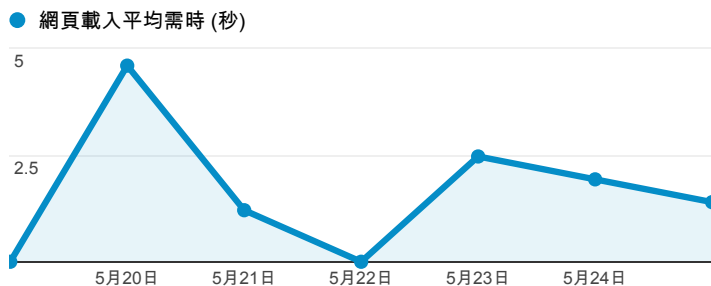

報表03_內容

2014年5月19日 - 2014年5月25日

所有工作階段
100.00%

網頁載入平均需時 (秒)

瀏覽量 (依網頁分組)

網頁載入平均需時 (秒)和瀏覽量 (依 網頁 分組)

網頁	網頁載入平均需時 (秒)	瀏覽量
/	3.29	532
/index_detail.aspx?srv=3&category=50	2.22	9
/index_detail_share.aspx?id=1159FB989764D16E	2.13	1
/intro_MISStudentInfo.aspx	1.97	4
/index_detail_share.aspx?id=E0FA47B1803FB219	1.65	2
/index_detail_share.aspx?id=D43ED443B7F57BE3	1.18	2
/index_detail_share.aspx?id=6FA505080BCB94A4	1.16	1
/index_detail.aspx?srv=3&category=26	0.99	4
/index_detail.aspx?srv=3&category=17	0.77	68
/。	0.00	3

造訪和新造訪率 (依 關鍵字 分組)

關鍵字	工作階段	% 新工作階段
(not provided)	261	92.34%
威秀工作	2	50.00%
學習檔案心得分享	2	100.00%
:http://enroll.tku.edu.tw/course.aspx?cid=sc201404	1	100.00%
12怒漢 片首法官對陪審員作何交待?	1	100.00%
工作經驗分享	1	100.00%
心得分享	1	100.00%
在電影院打工	1	100.00%
存摺不見如何看裡面多少錢	1	100.00%
有趣的開飯動令	1	100.00%